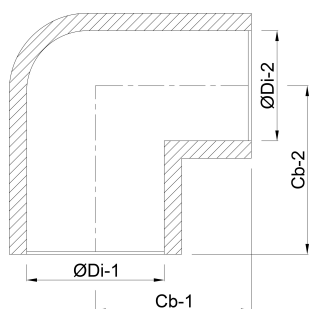

Vinkel 90° PVC-U 280 mm
limmuffe 10bar grå (7014834)

TEKNISKE SPECIFIKATIONER

Farve grå

Materiale PVC-U

Tilslutning limmuffe

Størrelse 280 mm

Tryk 10 bar

DIMENSIONER

Cb-1 287 mm

Cb-2 287 mm

Form sprøjttestøbt

ØDi-1 280 mm

ØDi-2 280 mm

β 90 °

Genereret den: 20-02-2026

Bevo Nordic A/S
Pakhusgården 54
5000 Odense C
Danmark
+45 66 19 25 45
info@bevo.dk
<http://www.bevo.com>