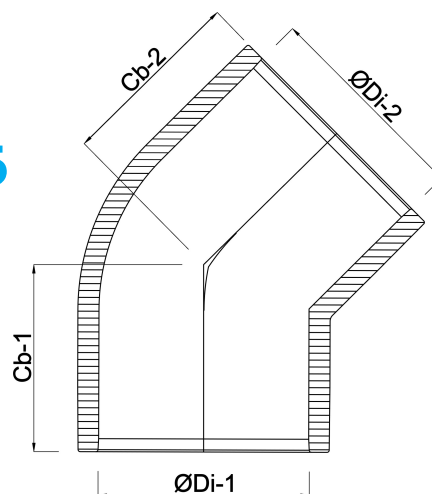

# TEKNISKE SPECIFIKATIONER

Farve grå

Materiale PVC-U

Tilslutning limmuffe

Størrelse 75 mm

Tryk 16 bar

## DIMENSIONER

Cb-1 43 mm

Cb-2 43 mm

ØDi-1 75 mm

ØDi-2 75 mm

**Genereret den: 20-02-2026**

Bevo Nordic A/S  
Pakhusgården 54  
5000 Odense C  
Danmark  
+45 66 19 25 45

[info@bevo.dk](mailto:info@bevo.dk)  
<http://www.bevo.com>