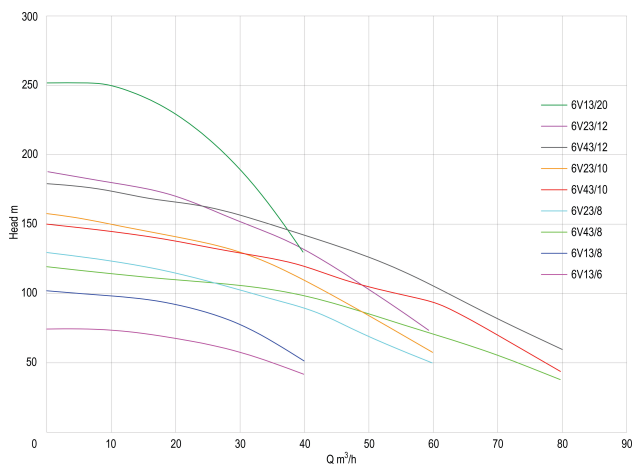

# TEKNISKE SPECIFIKATIONER

Farve grøn

Materiale støbejern

Pump body støbejern

Materiale impeller 1 støbejern

Tilslutning flange

Ydre Ø 142 mm

Tryk 170

Motor RPM 2900

Type 6V13/20

Kapacitet 23/220 - 40/163 m<sup>3</sup>/t

Udgangseffekt 40 HK

Maks. Løftehøjde 252 m

Størrelse DN85

Effekt 30 kW

Antal impeller 20

Maks. flow rate 42 m<sup>3</sup>/h

Effektivitet 63,6 %

**Genereret den: 12-06-2026**

Bevo Nordic A/S  
 Pakhusgården 54  
 5000 Odense C  
 Danmark  
 +45 66 19 25 45  
[info@bevo.dk](mailto:info@bevo.dk)  
<http://www.bevo.com>