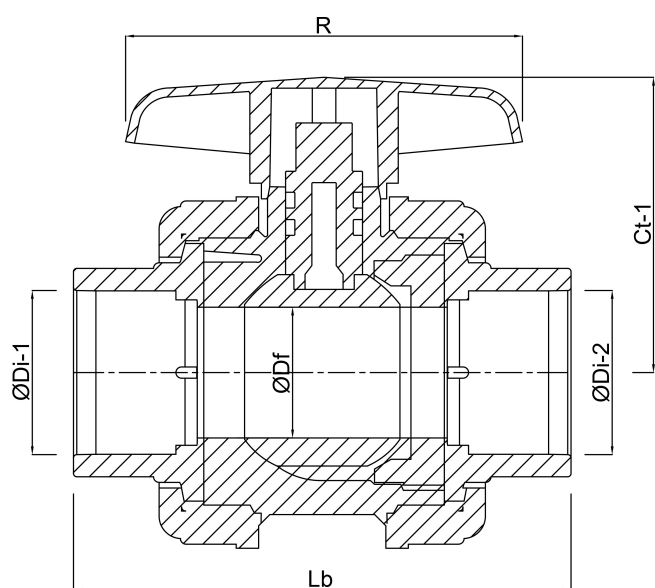

Hus konstruktion 3-delt

Materialehus PVC-U

Pakningsmateriale PE/EPDM

Tilslutning indvendig gevind

Temperatur rækkevidde 10°C - 60°C

Tryk 10 bar

Størrelse 1"

DN 25

DIMENSIONER

Ct-1 73 mm

Lb 124 mm

R 98 mm

ØDf 25 mm

ØDi-1 1 "

ØDi-2 1 "

Genereret den: 20-02-2026