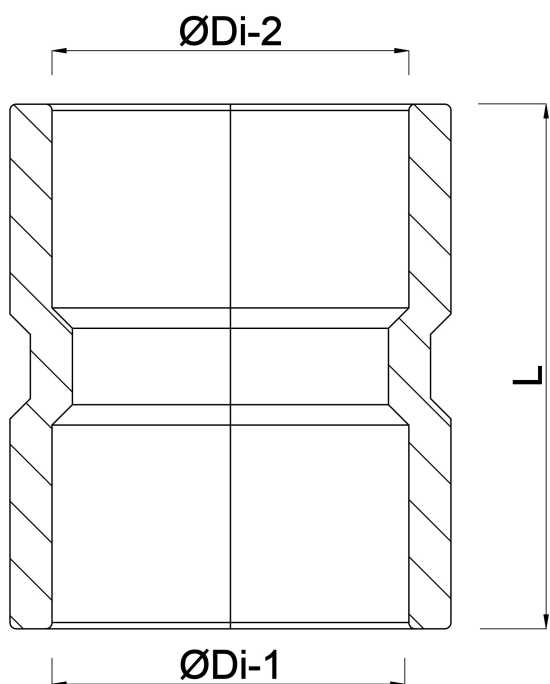

Muffe PVC-U 125 mm limmuffe grå KOMO (7016224)

TEKNISKE SPECIFIKATIONER

Farve grå

Materiale PVC-U

Tilslutning limmuffe

Størrelse 125 mm

DIMENSIONER

L 125 mm

ØDi-1 125 mm

ØDi-2 125 mm

Genereret den: 21-02-2026

Bevo Nordic A/S
Pakhusgården 54
5000 Odense C
Danmark
+45 66 19 25 45
info@bevo.dk
<http://www.bevo.com>