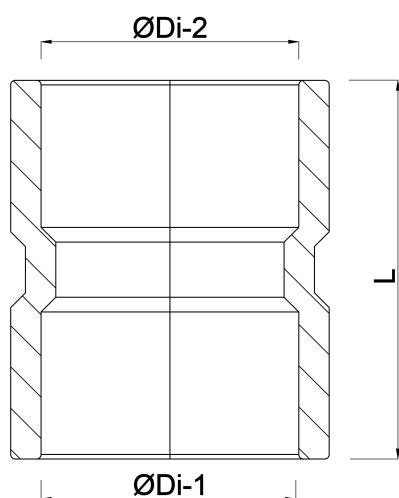

Muffe PVC-U 315 mm limmuffe 10bar grå (7014868)

TEKNISKE SPECIFIKATIONER

Farve grå

Materiale PVC-U

Tilslutning limmuffe

Størrelse 315 mm

Tryk 10 bar

DIMENSIONER

Form sprøjtstøbt

L 341 mm

ØDi-1 315 mm

ØDi-2 315 mm

Genereret den: 20-02-2026

Bevo Nordic A/S
Pakhusgården 54
5000 Odense C
Danmark
+45 66 19 25 45
info@bevo.dk
<http://www.bevo.com>