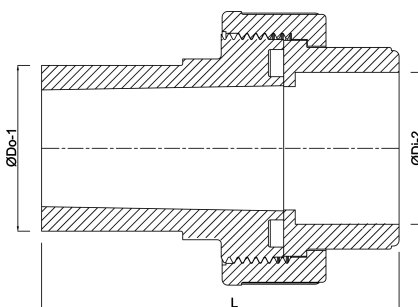

# VDL Unionskobling PVC-U/PE 63 mm limmuffe x studs SDR11 12.5bar grå (7018206)

**VL** Van de Lande

# TEKNISKE SPECIFIKATIONER

Farve	grå
Materiale	PVC-U/PE
Pakningsmateriale	EPDM
Tilslutning	limmuffe x studs
Klasse	SDR11
Størrelse	63 mm
Tryk	12.5 bar

## DIMENSIONER

L	154 mm
P-2	70 mm
ØDi-2	63 mm
ØDo-1	63 mm

Genereret den: 23-02-2026

Bevo Nordic A/S  
Pakhusgården 54  
5000 Odense C  
Danmark  
+45 66 19 25 45  
[info@bevo.dk](mailto:info@bevo.dk)  
<http://www.bevo.com>