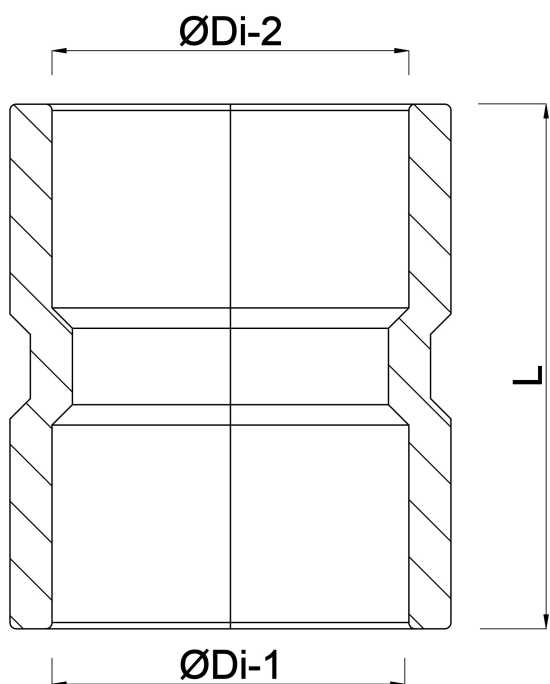

Muffe PVC-U 160 mm limmuffe grå KOMO (7016225)

TEKNISKE SPECIFIKATIONER

Farve grå

Materiale PVC-U

Tilslutning limmuffe

Størrelse 160 mm

DIMENSIONER

L 135 mm

ØDi-1 160 mm

ØDi-2 160 mm

Genereret den: 21-02-2026

Bevo Nordic A/S
Pakhusgården 54
5000 Odense C
Danmark
+45 66 19 25 45
info@bevo.dk
<http://www.bevo.com>