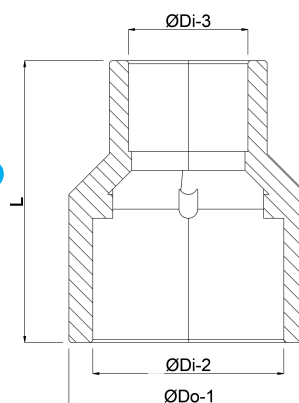

Profec Reduktionsmuffe PVC-U
160/140 mm x 110 mm
limstuds/limmuffe x limmuffe
10bar grå (0101351)

TEKNISKE SPECIFIKATIONER

Farve	grå
Materiale	PVC-U
Tilslutning	limstuds/limmuffe x limmuffe
Størrelse	160/140 mm x 110 mm
Tryk	10 bar

DIMENSIONER

Form	sprøjtstøbt
L	187 mm
ØDi-2	140 mm
ØDi-3	110 mm
ØDo-1	160 mm

Genereret den: 20-02-2026

Bevo Nordic A/S
Pakhusgården 54
5000 Odense C

Danmark
+45 66 19 25 45
info@bevo.dk
<http://www.bevo.com>