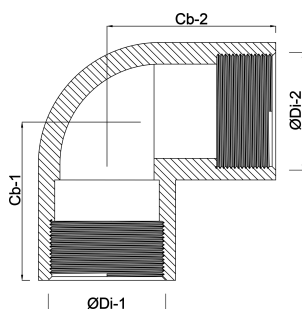

**Profec Nr. 90 Vinkel 90° rustfri
stål 316 2 1/2" indvendig
gevind 16bar (0080330)**

TEKNISKE SPECIFIKATIONER

Materiale rustfri stål 316

Tilslutning indvendig gevind

Fitting nr. Nr. 90

Tryk 16 bar

Maks. temp. 100 °C

Størrelse 2 1/2"

DIMENSIONER

Cb-1 63.5 mm

Cb-2 63.5 mm

ØDi-1 2 1/2 "

ØDi-2 2 1/2 "

β 90 °

Genereret den: 20-02-2026