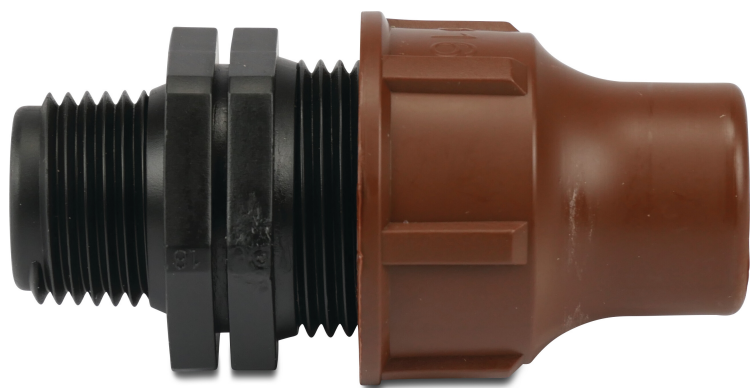

**Overgang PP 16 mm x 1/2"  
spænd x udvendig gevind 6bar  
brun type BF-82-50 lock  
(7021549)**

# TEKNISKE SPECIFIKATIONER

|             |                         |
|-------------|-------------------------|
| Farve       | brun                    |
| Materiale   | PP                      |
| Tilslutning | spænd x udvendig gevind |
| Tryk        | 6 bar                   |
| Type        | BF-82-50 lock           |
| Størrelse   | 16 mm x 1/2"            |
| Længde      | 66 mm                   |