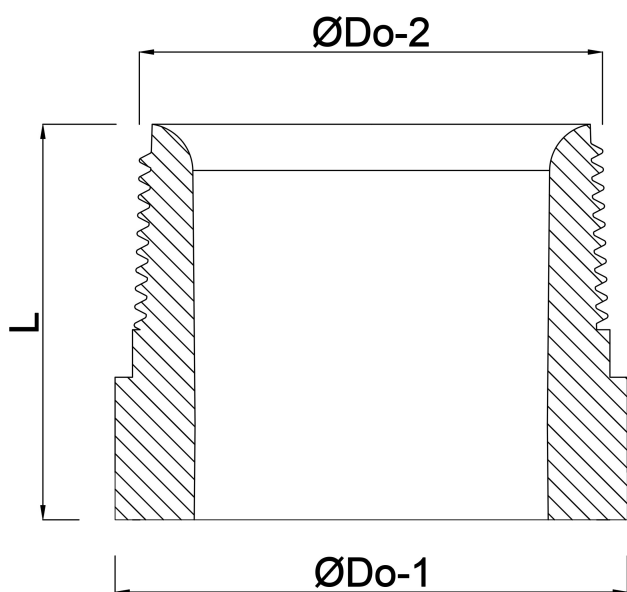

**23B Svejsenippel stål 6" x
168,3 mm udvendig gevind x
stuksvejs 7cm (0220211)**

TEKNISKE SPECIFIKATIONER

Materiale	stål
Tilslutning	udvendig gevind x stuksvejs
Fitting nr.	23B
Størrelse	6" x 168,3 mm
Længde	7 cm

DIMENSIONER

L	70 mm
ØDo-1	168.3 mm
ØDo-2	6 "

Genereret den: 20-02-2026

Bevo Nordic A/S
Pakhusgården 54
5000 Odense C
Danmark
+45 66 19 25 45
info@bevo.dk
<http://www.bevo.com>