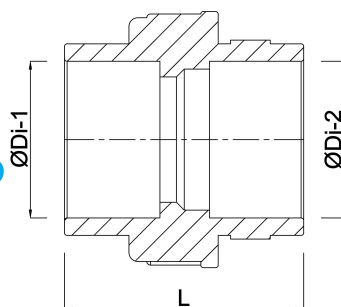

# TEKNISKE SPECIFIKATIONER

Farve                      grå

Type                        A

Materiale                PVC-U

Pakningsmateriale     EPDM

Tilslutning              limmuffe

Størrelse                16 mm

Tryk                        16 bar

## DIMENSIONER

K-2                        25 mm

L                            51 mm

ØDi-1                    16 mm

ØDi-2                    16 mm

Genereret den: 22-02-2026

Bevo Nordic A/S  
Pakhusgården 54  
5000 Odense C  
Danmark  
+45 66 19 25 45  
[info@bevo.dk](mailto:info@bevo.dk)  
<http://www.bevo.com>