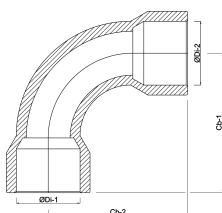

**Profec Lang bøjning 90° PVC-U
250 mm limmuffe 12,5bar grå
type ekstruderet (0110198)**

TEKNISKE SPECIFIKATIONER

Farve grå

Type ekstruderet

Materiale PVC-U

Tilslutning limmuffe

Størrelse 250 mm

Tryk 12,5 bar

DIMENSIONER

Form håndformet

ØDi-1 250 mm

ØDi-2 250 mm

Cb-1 535 mm

Cb-2 535 mm

β 90 °

Genereret den: 10-10-2025