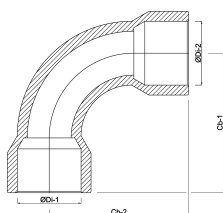

**Profec Lang bøjning 90° PVC-U
250 mm limmuffe 12,5bar grå
type ekstruderet (0110198)**

TEKNISKE SPECIFIKATIONER

Farve grå

Type ekstruderet

Materiale PVC-U

Tilslutning limmuffe

Størrelse 250 mm

Tryk 12,5 bar

DIMENSIONER

Cb-1 535 mm

Cb-2 535 mm

Form håndformet

ØDi-1 250 mm

ØDi-2 250 mm

β 90 °

Genereret den: 20-02-2026