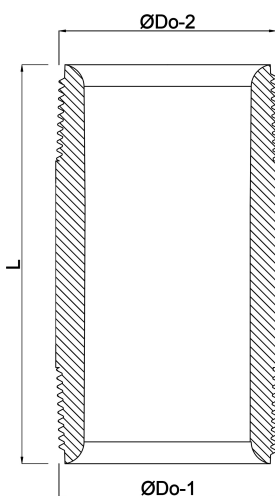

**Profec Nr. 23 Nippelrør  
messing 1/2" udvendig gevind  
40bar 140 mm (0701816)**

# TEKNISKE SPECIFIKATIONER

Materiale	messing
Tilslutning	udvendig gevind
Fitting nr.	Nr. 23
Tryk	40 bar
Størrelse	1/2"
Længde	140 mm

## DIMENSIONER

L	140 mm
ØDo-1	1/2 "
ØDo-2	1/2 "

**Genereret den: 21-02-2026**

Bevo Nordic A/S  
Pakhusgården 54  
5000 Odense C  
Danmark  
+45 66 19 25 45  
[info@bevo.dk](mailto:info@bevo.dk)  
<http://www.bevo.com>