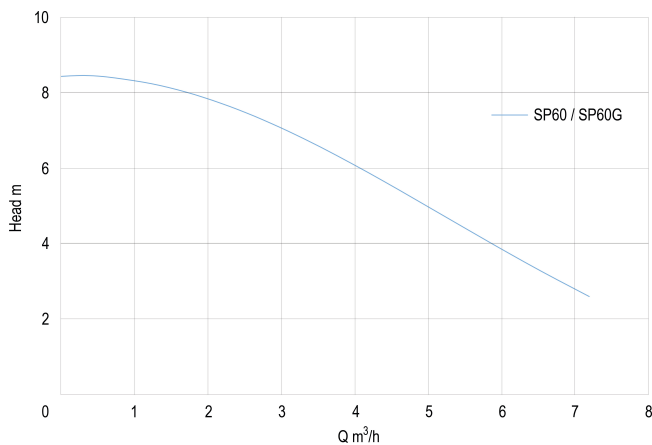

Størrelse 1"

Flyder ikke inkluderet

DIMENSIONER

H-1 250 mm

H-2 230 mm

W-1 150 mm

Genereret den: 19-05-2026

Bevo Nordic A/S
Pakhusgården 54
5000 Odense C
Danmark
+45 66 19 25 45
info@bevo.dk
<http://www.bevo.com>