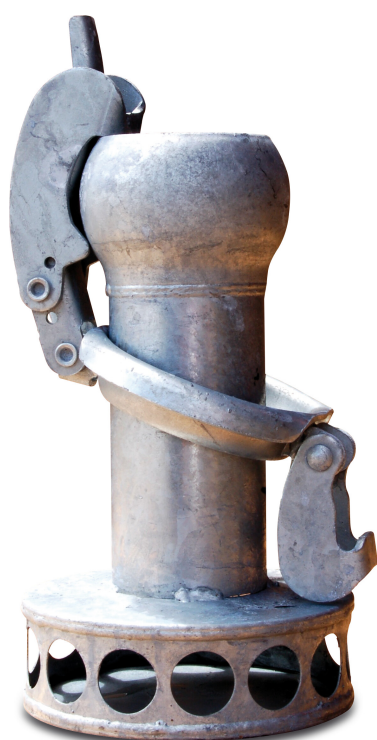

Sugekurv stål galvaniseret 108 mm han-del Bauer (0220215)

TEKNISKE SPECIFIKATIONER

Materiale	stål
Overfladebehandling	galvaniseret
Tilslutning	han-del Bauer
Størrelse	108 mm

Genereret den: 20-02-2026

Bevo Nordic A/S
Pakhusgården 54
5000 Odense C
Danmark
+45 66 19 25 45
info@bevo.dk
<http://www.bevo.com>