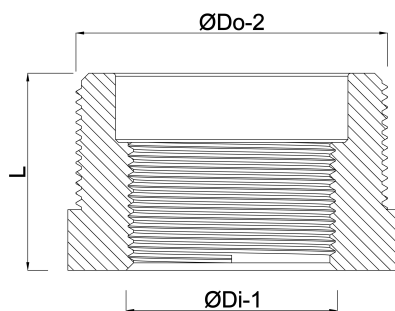

**Nr. 241 Nippelmuffe messing 1
1/4" x 1" udvendig gevind x
indvendig gevind 40bar tung
type (7010768)**

TEKNISKE SPECIFIKATIONER

Materiale	messing
Egenskaber	tung type
Tilslutning	udvendig gevind x indvendig gevind
Fitting nr.	Nr. 241
Tryk	40 bar
Størrelse	1 1/4" x 1"

DIMENSIONER

F-1	22 mm
K-1	48 mm
L	30 mm
ØDi-1	1 "
ØDo-1	1 1/4 "

Genereret den: 22-02-2026

Bevo Nordic A/S
Pakhusgården 54
5000 Odense C
Danmark
+45 66 19 25 45
info@bevo.dk
<http://www.bevo.com>