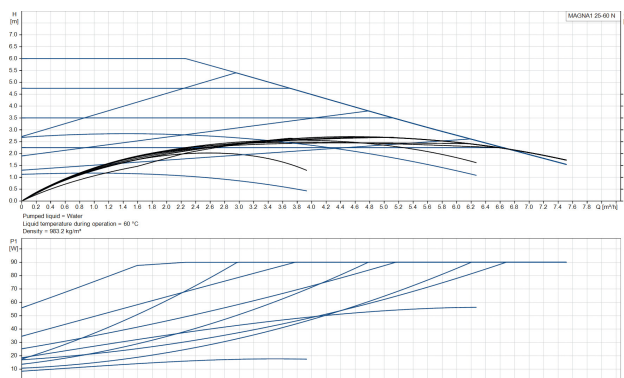

**Grundfos Cirkulationspumpe
med variabel hastighed rustfri
stål 1 1/2" udvendig gevind
10bar 0.74A 230VAC sort/rød
type MAGNA1 25-60N EuP
ready (7039252)**

GRUNDFOS 

TEKNISKE SPECIFIKATIONER

Farve sort/rød

Frekvens 50 Hz

Maksimal
omgivelsestemperatur 40 °C

Tryk 10 bar

Minimum ambient temperature 0 °C

Type MAGNA1 25-60N EuP ready

Maks. Løftehøjde 6 m

Størrelse 1 1/2"

Ampere

0.74 A

PRODUKTINFORMATION

Den nye MAGNA1 er den enkle løsning til et veludført arbejde. Den er det perfekte valg ved udskiftning af ældre cirkulationspumper, og da den overholder EuP direktivet af 2015, er der betydelige besparelser på elforbruget. Det ideelle valg til grundlæggende ydelsesbehov i applikationer, hvor der ønskes grundlæggende systemkontrol og overvågning. Overvågning via fejlrelæet sikrer ro i sindet. Digital start/stop-indgang til fjernstyring af pumpen. Kontinuerlig drift og reduceret nedetid med den trådløse tvillingpumpefunktion (tilgængelig på pumper med to hoveder) Høj energieffektivitet, der resulterer i betydelige besparelser på elektricitet. Nem opsætning og betjening via den enkle brugergrænseflade. Ingen vedligeholdelse på grund af designet med dåserotor. MAGNA1 er det enkle og effektive valg til de fleste applikationer, herunder opvarmning, hovedpumpe, blandesløjfer, varmeklader, køling, klimaanlæg, jordvarmepumpesystemer og mindre chiller-applikationer.