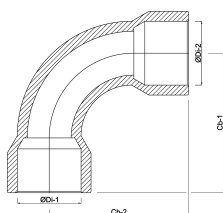

**Profec Lang bøjning 90° PVC-U
90 mm limmuffe 10bar grå
type ekstruderet (0110193)**

TEKNISKE SPECIFIKATIONER

Farve grå

Type ekstruderet

Materiale PVC-U

Tilslutning limmuffe

Størrelse 90 mm

Tryk 10 bar

DIMENSIONER

Cb-1 215 mm

Cb-2 215 mm

Form håndformet

ØDi-1 90 mm

ØDi-2 90 mm

β 90 °

Genereret den: 20-02-2026