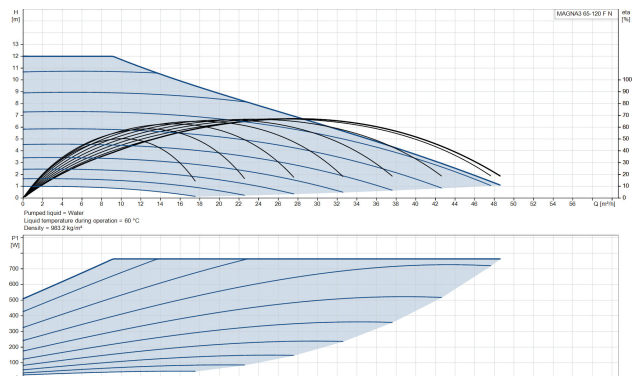

Størrelse

DN65

Ampere

3.38 A

Genereret den: 12-06-2026

Bevo Nordic A/S
Pakhusgården 54
5000 Odense C
Danmark
+45 66 19 25 45
info@bevo.dk
<http://www.bevo.com>