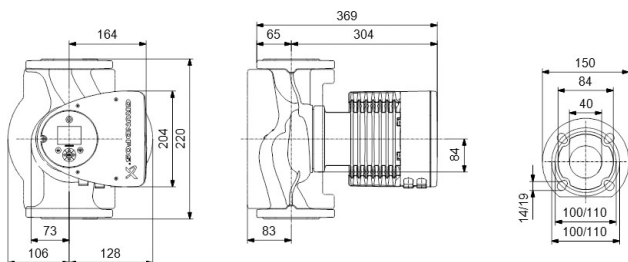

Størrelse

DN40

Ampere

1.2 A

Genereret den: 12-06-2026

Bevo Nordic A/S
Pakhusgården 54
5000 Odense C
Danmark
+45 66 19 25 45
info@bevo.dk
<http://www.bevo.com>