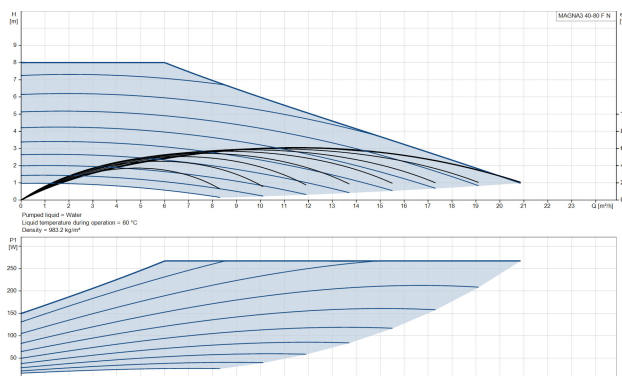

Størrelse

DN40

Ampere

1.2 A

Genereret den: 12-06-2026

Bevo Nordic A/S
Pakhusgården 54
5000 Odense C
Danmark
+45 66 19 25 45
info@bevo.dk
<http://www.bevo.com>