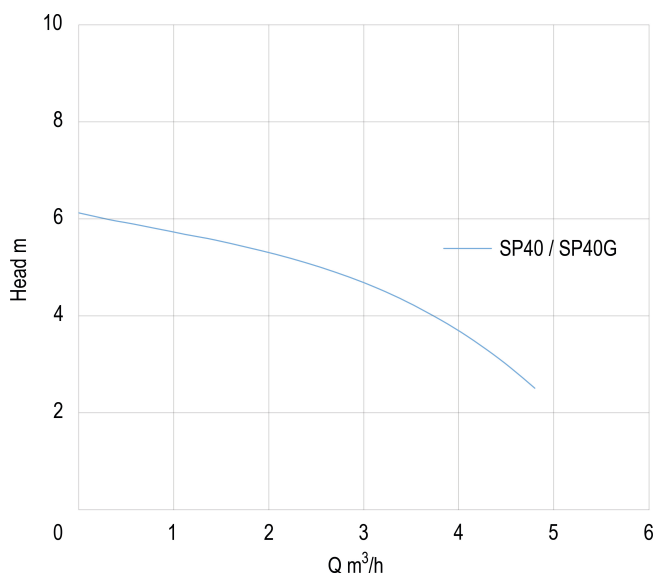

# TEKNISKE SPECIFIKATIONER

Farve grøn

Materiale PP

Udgangseffekt 0,4 HK

Pump body PP

Materiale impeller 1 noryl

Maks. Løftehøjde 6,1 m

Volt 230VAC

Type SP40

Størrelse 1"

Flyder ikke inkluderet

## DIMENSIONER

H-1 250 mm

H-2 230 mm

W-1 150 mm

**Genereret den: 19-05-2026**

Bevo Nordic A/S  
Pakhusgården 54  
5000 Odense C  
Danmark  
+45 66 19 25 45  
[info@bevo.dk](mailto:info@bevo.dk)  
<http://www.bevo.com>