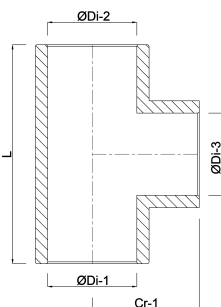

# TEKNISKE SPECIFIKATIONER

Farve grå

Materiale PVC-U

Tilslutning limmuffe

Størrelse 16 mm

Tryk 16 bar

## DIMENSIONER

Cr-1 23 mm

L 46 mm

ØDi-1 16 mm

ØDi-2 16 mm

ØDi-3 16 mm

β 90 °

Genereret den: 20-02-2026