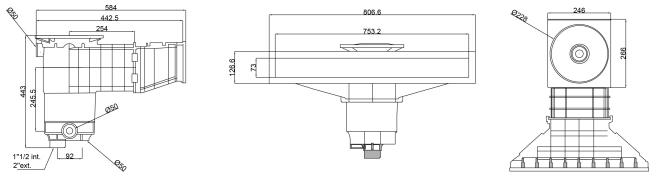

# Weltico Skimmer ABS 1 1/2" x 2" indvendig gevind hvid type A800 Design (7039326)

weltico

# TEKNISKE SPECIFIKATIONER

Type	A800 Design
Materiale	ABS/rustfri stål
Egnet til	concrete/liner
Tilslutning	indvendig gevind
Farve	hvid
Størrelse	1 1/2" x 2"

## DIMENSIONER

A	584 mm
B	443 mm
C	806.6 mm
D	26.6 mm
E	266 mm
F	318 mm
G	753.2 mm
H	73 mm

# PRODUKTINFORMATION

Ca. 7 m<sup>3</sup>/t (ved en flow rate på 1,5 m/s), hvis den er tilsluttet 1 1/2" udløb med et Ø50 rør  
Ca. 10 m<sup>3</sup>/t (med en flow rate på 1,5 m/s), hvis den er tilsluttet 2" udløb med et Ø63 rør