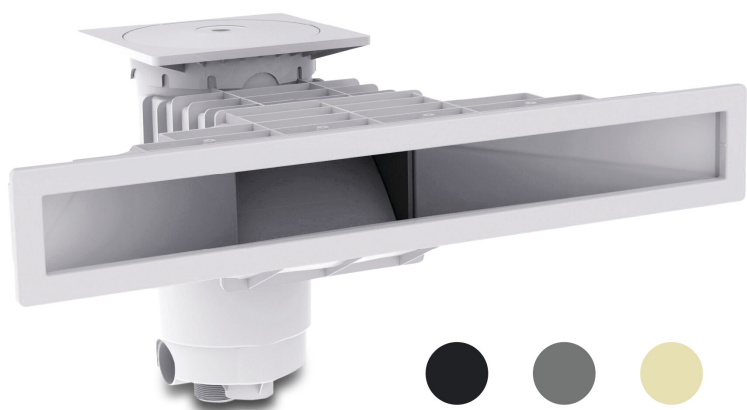

# Weltico Skimmer ABS 1 1/2" x 2" indvendig gevind hvid type A800 Design (7039326)

weltico

# TEKNISKE SPECIFIKATIONER

Type	A800 Design
Materiale	ABS/rustfri stål
Egnet til	concrete/liner
Tilslutning	indvendig gevind
Farve	hvid
Størrelse	1 1/2" x 2"

## DIMENSIONER

A	584 mm
B	443 mm
C	806.6 mm
D	26.6 mm
E	266 mm
F	318 mm
G	753.2 mm
H	73 mm