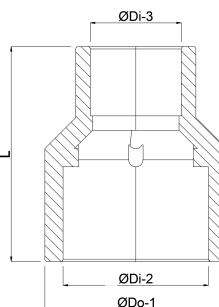

**VDL Reduktionsmuffe PVC-U**  
**110 mm x 90 mm x 50 mm**  
**limstuds x limmuffe x limmuffe**  
**16bar grå (7002936)**

**V-L** Van de Lande

# TEKNISKE SPECIFIKATIONER

Farve	grå
Materiale	PVC-U
Tryk	16 bar
Størrelse	110 mm x 90 mm x 50 mm
Tilslutning	limstuds x limmuffe x limmuffe

## DIMENSIONER

L	112 mm
P-1	61 mm
P-2	31 mm
ØDi-2	90 mm
ØDi-3	50 mm
ØDo-1	110 mm

Genereret den: 22-02-2026

Bevo Nordic A/S  
Pakhusgården 54  
5000 Odense C  
Danmark  
+45 66 19 25 45  
[info@bevo.dk](mailto:info@bevo.dk)  
<http://www.bevo.com>