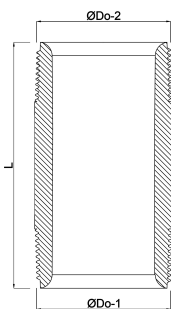

**Profec Nr. 23 Nippelrør  
messing 1/2" udvendig gevind  
40bar 200 mm (0701820)**

# TEKNISKE SPECIFIKATIONER

Materiale	messing
Tilslutning	udvendig gevind
Fitting nr.	Nr. 23
Tryk	40 bar
Størrelse	1/2"
Længde	200 mm

## DIMENSIONER

F-1	15 mm
F-2	15 mm
L	200 mm
ØDo-1	1/2 "
ØDo-2	1/2 "

**Genereret den: 21-02-2026**

Bevo Nordic A/S  
Pakhusgården 54  
5000 Odense C  
Danmark  
+45 66 19 25 45  
[info@bevo.dk](mailto:info@bevo.dk)  
<http://www.bevo.com>