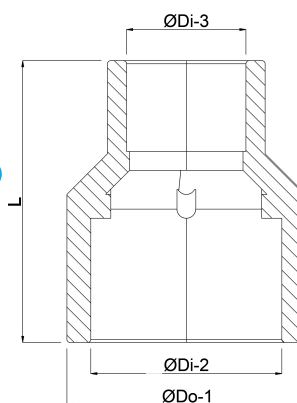

**Profec Reduktionsmuffe PVC-U
125/110 mm x 63 mm
limstuds/limmuffe x limmuffe
16bar grå (0110724)**

TEKNISKE SPECIFIKATIONER

Farve	grå
Materiale	PVC-U
Tilslutning	limstuds/limmuffe x limmuffe
Størrelse	125/110 mm x 63 mm
Tryk	16 bar

DIMENSIONER

Form	sprøjtstøbt
L	138 mm
ØDi-2	110 mm
ØDi-3	63 mm
ØDo-1	125 mm

Genereret den: 20-02-2026

Bevo Nordic A/S
Pakhusgården 54
5000 Odense C

Danmark
+45 66 19 25 45
info@bevo.dk
<http://www.bevo.com>