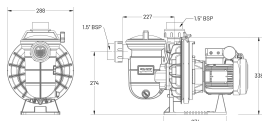

Sta-Rite Poolpumpe 1 1/2" indvendig gevind 230VAC sort type P-STR-VS2m 1.5HK (7036455)

TEKNISKE SPECIFIKATIONER

| | |
|---------------------------|----------------------|
| Farve | sort |
| Type | P-STR-VS2m |
| Udgangseffekt | 1,5 HK |
| Tilslutning | indvendig gevind |
| Volt | 230VAC |
| Effekt | 1.1 kW |
| Frekvens | 50 Hz |
| Motor RPM | 600-3450 |
| Størrelse | 1 1/2" |
| Længde | 560 mm |
| Bredde | 288 mm |
| Vægt | 22.6 kg |
| Maks. flow rate | 27 m ³ /h |
| Maks. pool volume | 80 m ³ |
| Pakningsdimensioner L/B/H | 790 x 370 x 430 mm |

PRODUKTINFORMATION

Sta-Rite La Starite P-STR-VS2m er en pumpe med variabel hastighed, der sparer op til 70 % energi, mens funktionerne er meget stille ved lave hastigheder. Den har realtidsur med 24-timers hukommelse. Enkel, intuitiv brugerflade, der er nem at programmere og betjene. Den har 3 programmerbare hastigheds-/varigheds indstillinger og justerbar overjustering.