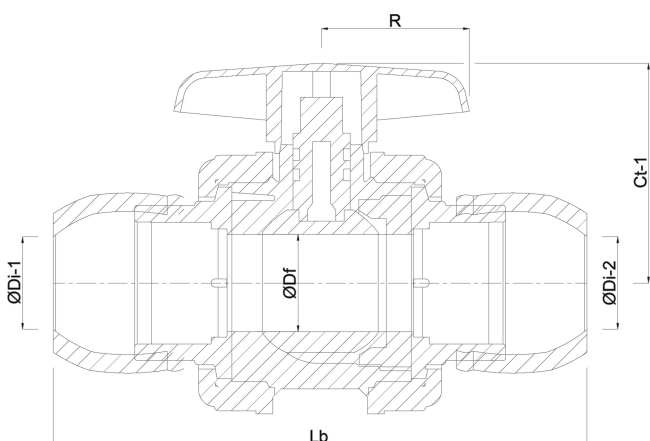

Hus konstruktion 3-delt

Materialehus PP

Pakningsmateriale hytrel/EPDM

Tilslutning spænd

Maks. temperatur 60 °C

Mindste mellemtemperatur
(kontinuerlig) 0 °C

Tryk 10 bar

Størrelse 63 mm

DN 50

DIMENSIONER

Ct-1 105 mm

Lb 331 mm

R 73 mm

ØDf 50 mm

ØDi-1 63 mm

ØDi-2 63 mm