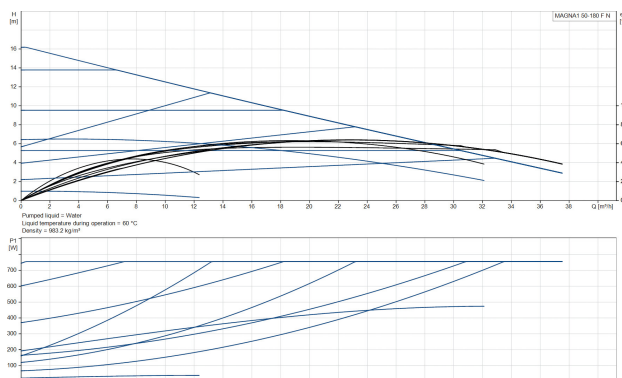

PRODUKTINFORMATION

Den nye MAGNA1 er den enkle løsning til et veludført arbejde. Den er det perfekte valg ved udskiftning af ældre cirkulationspumper, og da den overholder EuP direktivet af 2015, er der betydelige besparelser på elforbruget. Det ideelle valg til grundlæggende ydelsesbehov i applikationer, hvor der ønskes grundlæggende systemkontrol og overvågning. Overvågning via fejlrelæet sikrer ro i sindet. Digital start/stop-indgang til fjernstyring af pumpen. Kontinuerlig drift og reduceret nedetid med den trådløse tvillingpumpefunktion (tilgængelig på pumper med to hoveder) Høj energieffektivitet, der resulterer i betydelige besparelser på elektricitet. Nem opsætning og betjening via den enkle brugergrænseflade. Ingen vedligeholdelse på grund af designet med dåserotor. MAGNA1 er det enkle og effektive valg til de fleste applikationer, herunder opvarmning, hovedpumpe, blandesløjfer, varmemflader, køling, klima anlæg, jordvarmepumpesystemer og mindre chiller-applikationer.

Funktioner:

- Proportional trykregulering.
- Kontrol af konstant tryk.
- Drift med konstant kurve/konstant hastighed.
- Ingen ekstern motorbeskyttelse påkrævet.
- Isolerende skaller leveres med enkelthovedpumper til varmesystemer.
- Bredt temperaturområde på grund af termisk adskillelse af kontrolboksen og det pumpede medie.