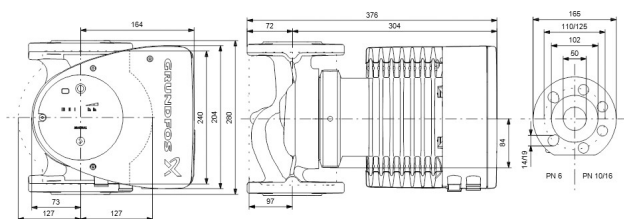

Størrelse DN50