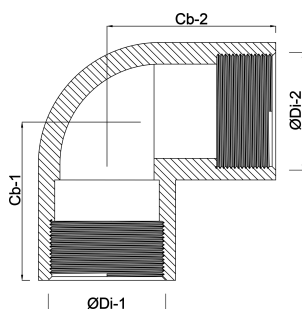

Profec Nr. 90 Vinkel 90° rustfri stål 316 2" indvendig gevind 16bar (0080013)

TEKNISKE SPECIFIKATIONER

Materiale rustfri stål 316

Tilslutning indvendig gevind

Fitting nr. Nr. 90

Tryk 16 bar

Maks. temp. 100 °C

Størrelse 2"

DIMENSIONER

Cb-1 53.5 mm

Cb-2 53.5 mm

ØDi-1 2 "

ØDi-2 2 "

β 90 °

Genereret den: 20-02-2026