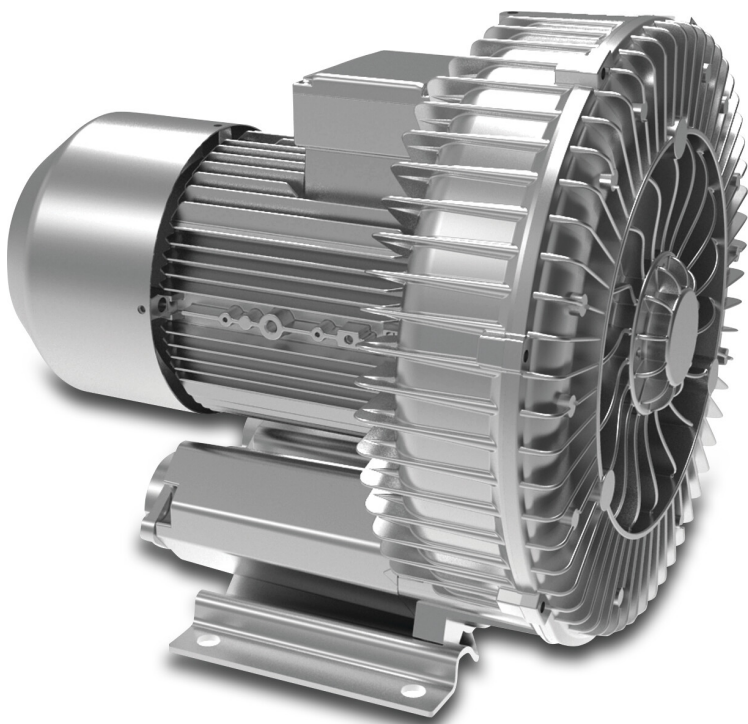

**Sidekanalsblæser 1 1/2"**  
**400VAC type 040 single**  
**impeller 1.3kW (7042253)**

# TEKNISKE SPECIFIKATIONER

Volt	400VAC
Type	040 single impeller
Kapacitet	145 m <sup>3</sup> /t
Størrelse	1 1/2"
Effekt	1.3 kW

## PRODUKTINFORMATION

Sidokanalflækt for spa og professionelle poolapplikationer ger hög kvalitet och kraftfull prestanda. Det är ett perfekt val för applikationer som kræver stora volymer ren, torr luft med låga tryck och hålrum. Det är enkelt att installera, har reducerat driftljød og låg energiforbrukning.

Funktioner:

- Designet til at fungere i kontinuerlig drift
- Nem lodret eller vandret installation
- Udstyret med støjsvage induktionsmotorer
- IP54-beskyttelse
- Robust og pålidelig
- Ingen forurening af gasser eller transporteret luft