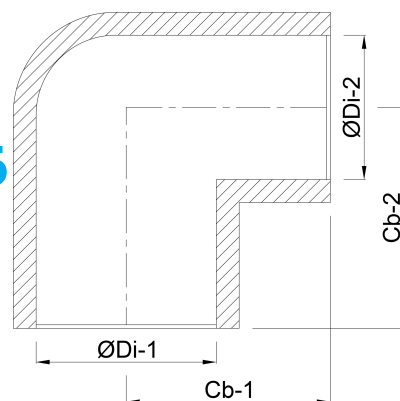

Profec Vinkel 90° PVC-U 32 mm limmuffe 16bar grå (0110100)

TEKNISKE SPECIFIKATIONER

Farve grå

Materiale PVC-U

Tilslutning limmuffe

Størrelse 32 mm

Tryk 16 bar

DIMENSIONER

Cb-1 39 mm

Cb-2 39 mm

ØDi-1 32 mm

ØDi-2 32 mm

β 90 °

Genereret den: 20-02-2026

Bevo Nordic A/S
Pakhusgården 54
5000 Odense C

Danmark
+45 66 19 25 45
info@bevo.dk
<http://www.bevo.com>