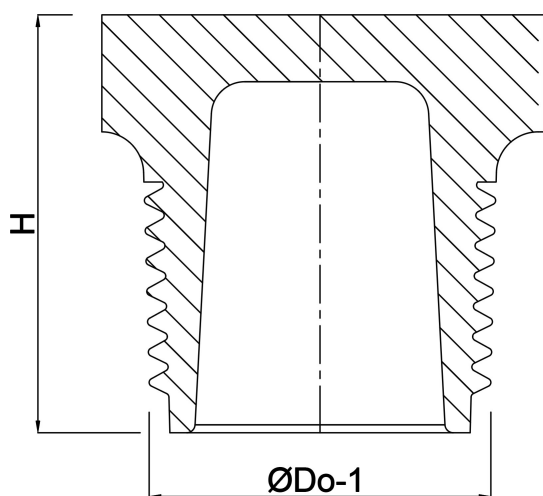

**Profec Nr. 290 Prop rustfri stål**  
**316 1 1/4" udvendig gevind**  
**16bar (0080176)**

# TEKNISKE SPECIFIKATIONER

Materiale rustfri stål 316

Tilslutning udvendig gevind

Fitting nr. Nr. 290

Tryk 16 bar

Maks. temp. 100 °C

Størrelse 1 1/4"

## DIMENSIONER

H 30.5 mm

ØDi-1 35 mm

ØDo-1 1 1/4"

**Genereret den: 20-02-2026**

Bevo Nordic A/S  
Pakhusgården 54  
5000 Odense C  
Danmark  
+45 66 19 25 45  
[info@bevo.dk](mailto:info@bevo.dk)  
<http://www.bevo.com>