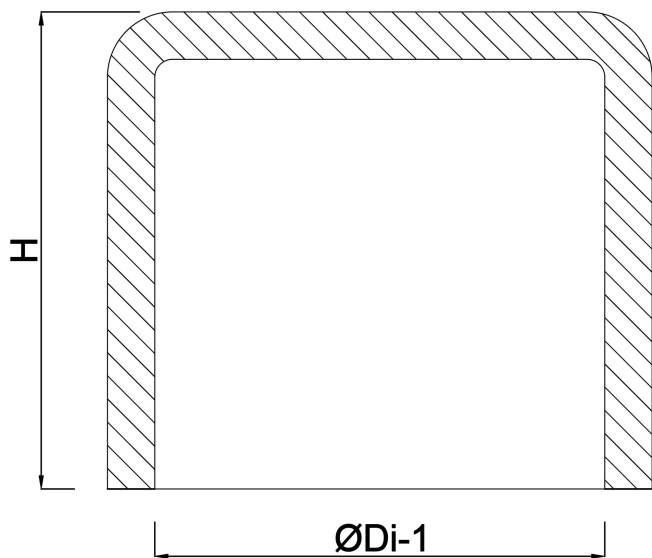

# TEKNISKE SPECIFIKATIONER

Farve grå

Materiale PVC-U

Tilslutning limmuffe

Størrelse 125 mm

## DIMENSIONER

H 34 mm

ØDi-1 125 mm

Genereret den: 21-02-2026

Bevo Nordic A/S  
Pakhusgården 54  
5000 Odense C  
Danmark  
+45 66 19 25 45  
[info@bevo.dk](mailto:info@bevo.dk)  
<http://www.bevo.com>