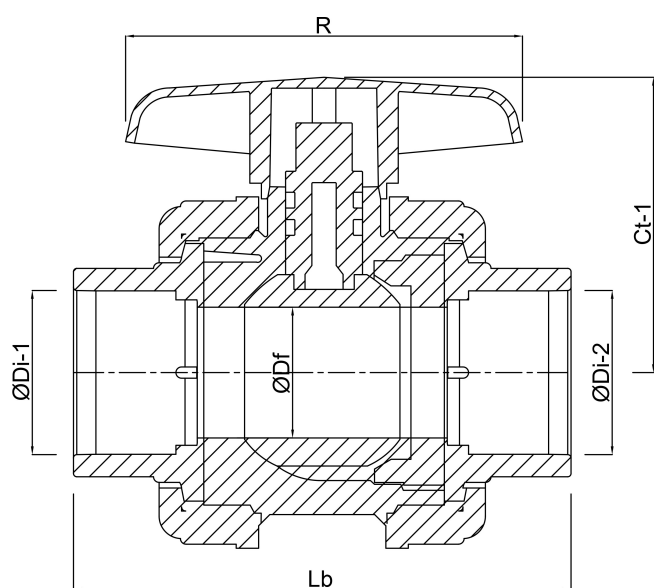

Materialehus PVC-U

Pakningsmateriale PE/EPDM

Tilslutning limmuffe

Temperatur rækkevidde 10°C - 60°C

Størrelse 90 mm

DN 80

Tryk 10 bar

## DIMENSIONER

Ct-1 165 mm

Lb 269 mm

R 215 mm

ØDf 80 mm

ØDi-1 90 mm

ØDi-2 90 mm

**Genereret den: 20-02-2026**