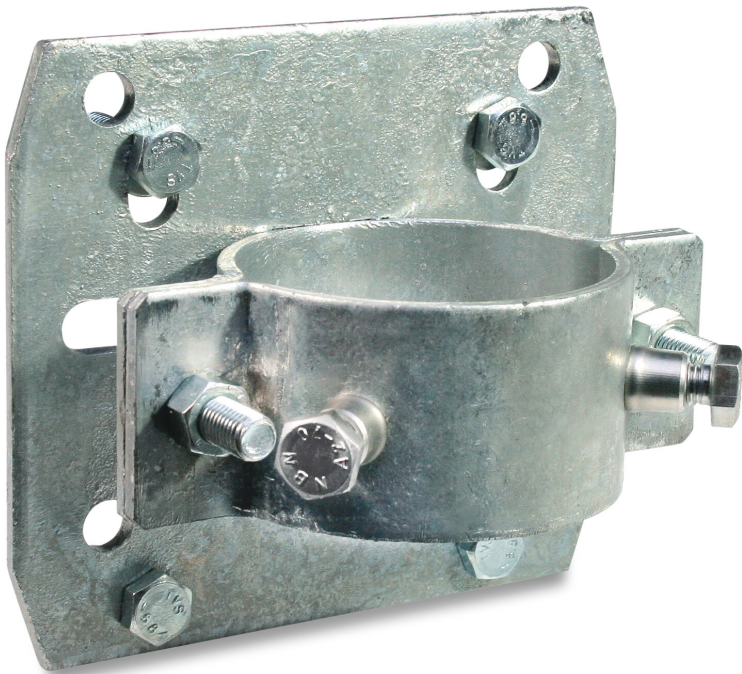

La Buvette Monteringsbeslag til drikkeskåle på stolper (7030165)

LA BUVETTE 
The Specialist in Livestock Drinking Solutions

TEKNISKE SPECIFIKATIONER

Egnet til

til 102 mm eller 4" stolper

Genereret den: 23-02-2026