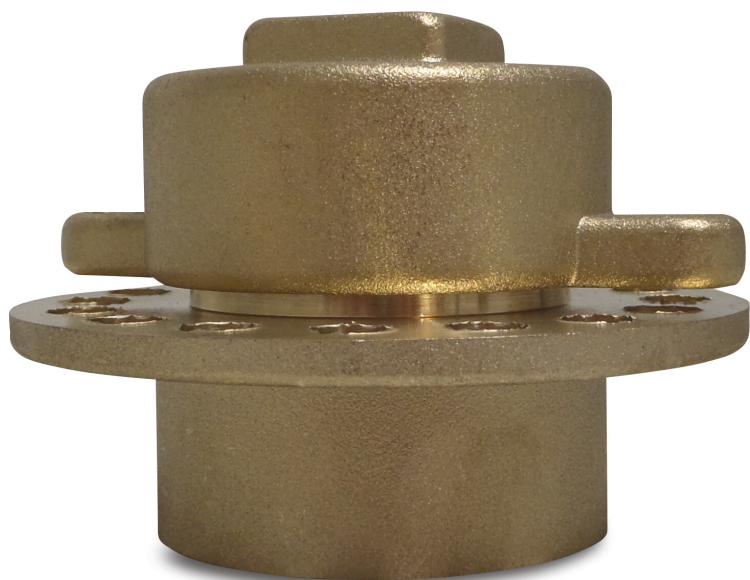

Profec
Indlæsningskombination
messing 2" indvendig gevind
(7004290)

TEKNISKE SPECIFIKATIONER

Materiale	messing
Tilslutning	indvendig gevind
Størrelse	2"

Genereret den: 22-02-2026

Bevo Nordic A/S
Pakhusgården 54
5000 Odense C
Danmark
+45 66 19 25 45
info@bevo.dk
<http://www.bevo.com>