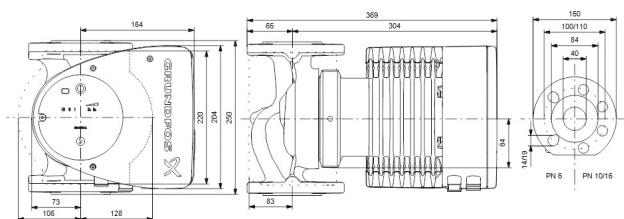

Størrelse DN40