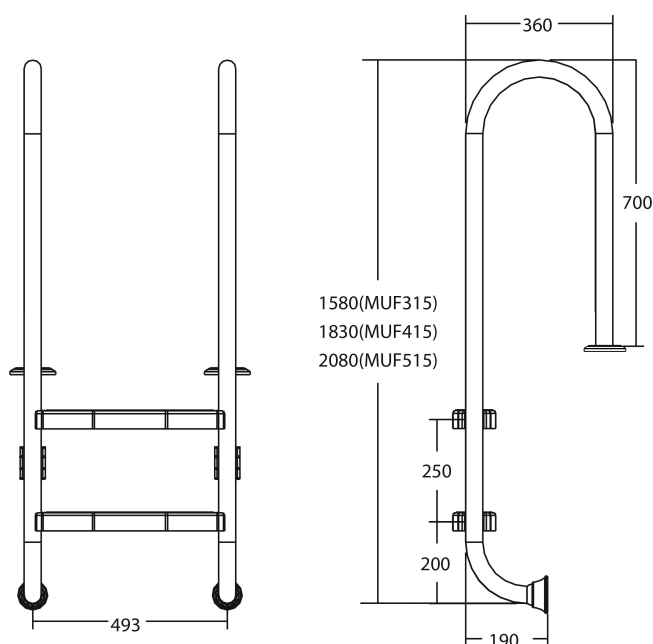

Flotide Pooltrappe rustfri stål 316 type smal model 5-trins (7026922)

FLOTIDE

TEKNISKE SPECIFIKATIONER

Type	smal model
Materiale	rustfri stål 316
Antal trin	5

PRODUKTINFORMATION

Flotide poolstige (lille model) er fastgjort 170 mm bag poolkanten. Alle stiger inkluderer en skridsikker pude.