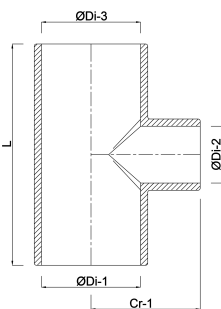

**Profec T-stykke 90°  
reducerende PVC-U 25 mm x  
20 mm x 25 mm limmuffe  
16bar grå (0110288)**

# TEKNISKE SPECIFIKATIONER

Farve	grå
Materiale	PVC-U
Tilslutning	limmuffe
Størrelse	25 mm x 20 mm x 25 mm
Tryk	16 bar

## DIMENSIONER

Cr-1	30 mm
L	66 mm
ØDi-1	25 mm
ØDi-2	20 mm
ØDi-3	25 mm
β	90 °

Genereret den: 20-02-2026

Bevo Nordic A/S  
Pakhusgården 54  
5000 Odense C  
Danmark  
+45 66 19 25 45  
[info@bevo.dk](mailto:info@bevo.dk)  
<http://www.bevo.com>