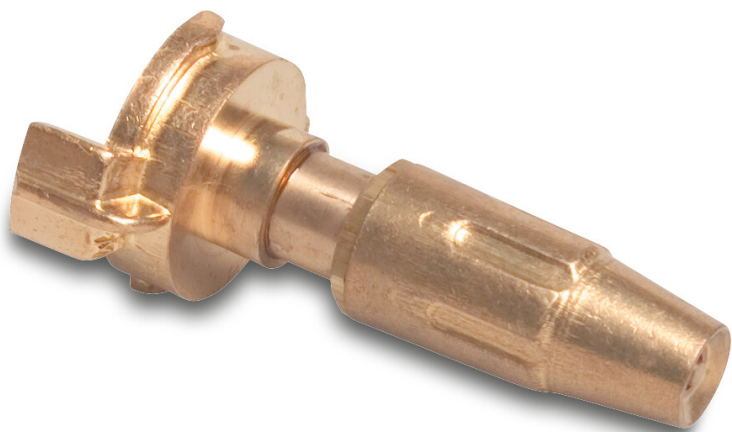

Profec Sprøjtedyse messing 7 mm lynkobling KA 40 3bar type 125 (0450118)

TEKNISKE SPECIFIKATIONER

Type	125
Materiale	messing
Kloafstand	40 KA
Tilslutning	lynkobling
Kapacitet	27 l/min
Størrelse	7 mm

Genereret den: 21-02-2026