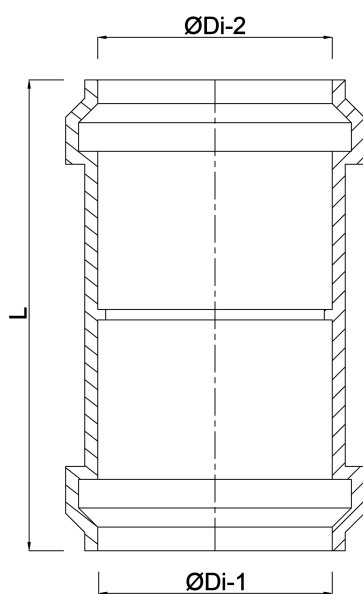

# Reduktionsmuffe PP 125 mm x 100 mm klikmuffe grå (0380148)

# TEKNISKE SPECIFIKATIONER

Farve grå

Materiale PP

Tilslutning klikmuffe

Anvendelse dræning af land

Størrelse 125 mm x 100 mm

## DIMENSIONER

L 203 mm

ØDi-1 125 mm

ØDi-2 100 mm

**Genereret den: 21-02-2026**

Bevo Nordic A/S  
Pakhusgården 54  
5000 Odense C  
Danmark  
+45 66 19 25 45  
[info@bevo.dk](mailto:info@bevo.dk)  
<http://www.bevo.com>