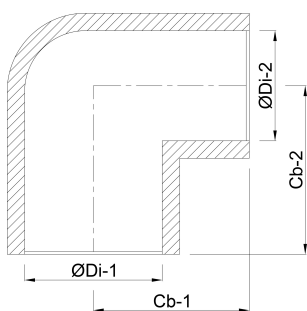

# TEKNISKE SPECIFIKATIONER

Farve grå

Materiale PVC-U

Tilslutning limmuffe

Størrelse 160 mm

Tryk 16 bar

## DIMENSIONER

Cb-1 167 mm

Cb-2 167 mm

Form sprøjttestøbt

ØDi-1 160 mm

ØDi-2 160 mm

β 90 °

**Genereret den: 20-02-2026**