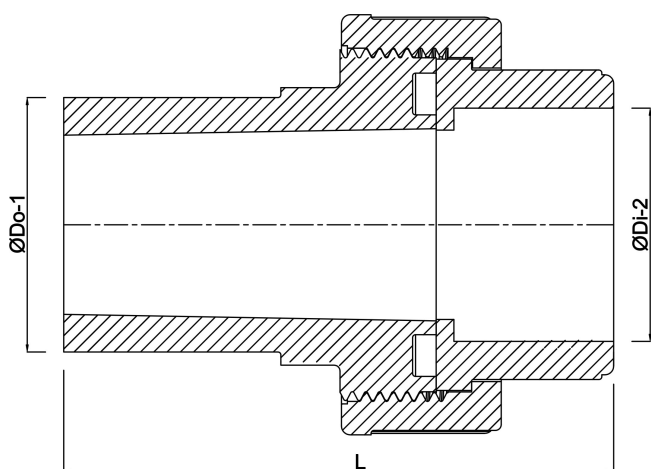

**Profec Unionskobling PVC-U 63
mm limmuffe x studs 10bar
DN50 grå (0100431)**

TEKNISKE SPECIFIKATIONER

Farve	grå
Materiale	PVC-U
Tilslutning	limmuffe x studs
Tryk	10 bar
Størrelse	63 mm
DN	50

DIMENSIONER

L	106 mm
ØDi-2	63 mm
ØDo-1	63 mm

Genereret den: 20-02-2026

Bevo Nordic A/S
Pakhusgården 54
5000 Odense C
Danmark
+45 66 19 25 45
info@bevo.dk
<http://www.bevo.com>