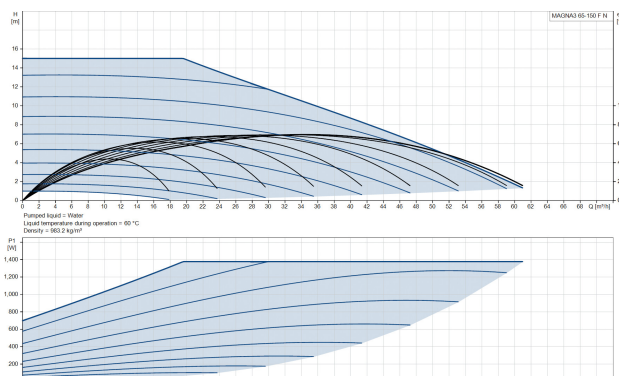

Størrelse

DN65

Ampere

5.68 A

Genereret den: 12-06-2026

Bevo Nordic A/S
Pakhusgården 54
5000 Odense C
Danmark
+45 66 19 25 45
info@bevo.dk
<http://www.bevo.com>