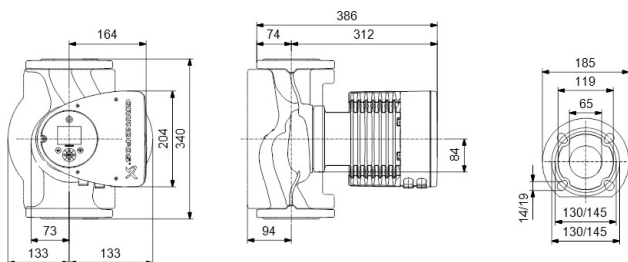

Størrelse

DN65

Ampere

5.68 A

Genereret den: 12-06-2026

Bevo Nordic A/S
Pakhusgården 54
5000 Odense C
Danmark
+45 66 19 25 45
info@bevo.dk
<http://www.bevo.com>