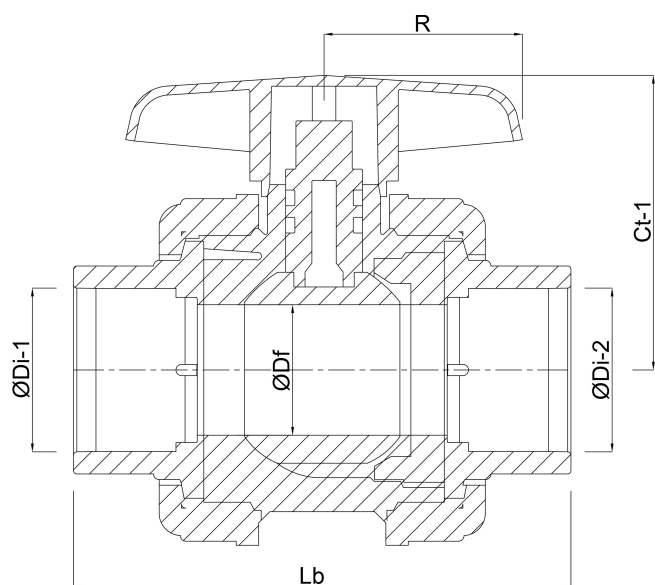

Håndtagsmateriale PVC-U

Hus konstruktion 3-delt

Materialehus PVC-U

Pakningsmateriale PE/EPDM

Tilslutning limmuffe

Temperatur rækkevidde 0°C - 60°C

Tryk 16 bar

Størrelse 63 mm

DIMENSIONER

Ct-1 98 mm

Lb 201 mm

R 75 mm

ØDf 50 mm

ØDi-1 63 mm

ØDi-2 63 mm

Genereret den: 20-02-2026