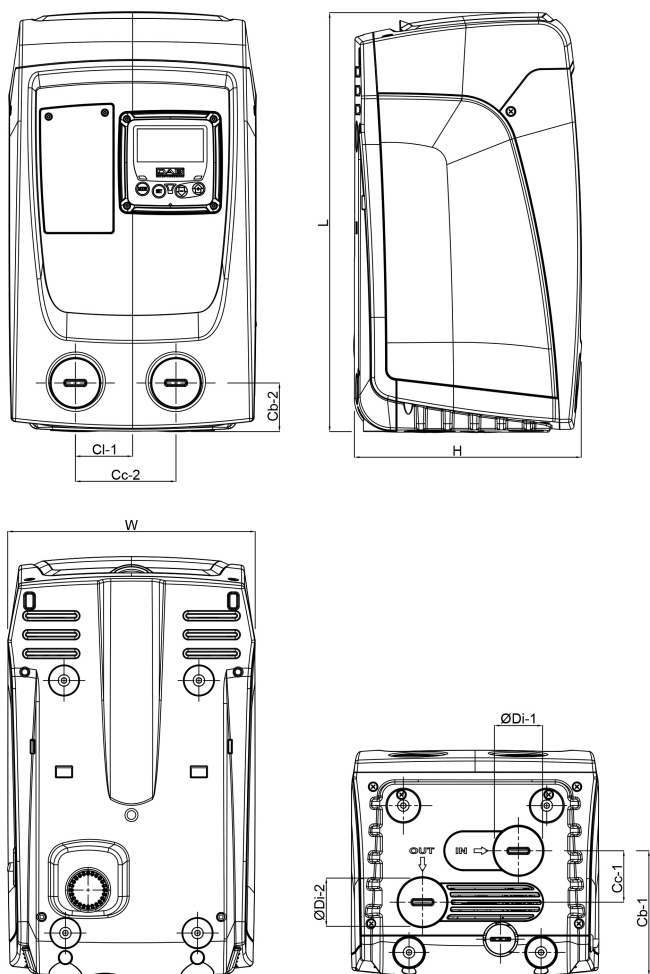

# TEKNISKE SPECIFIKATIONER

Farve	grøn
Materiale	PP
Pump body	PP
Materiale (fjeder)	rustfri stål 303
Materiale impeller 1	noryl
Tilslutning	indvendig gevind
Volt	230VAC
Maks. temperatur	40 °C
Mindste mellemtemperatur (kontinuerlig)	0 °C
Maksimal omgivelsestemperatur	50 °C
Tryk	7,5 bar
Type	ESYBOX Mini 3
Tank	1 L
Størrelse	1"
Effekt	0.85 kW
Antal impeller	3

## DIMENSIONER

Cb-1	155.5 mm
Cb-2	46 mm
Cc-1	54.5 mm
Cc-2	106.7 mm
Cl-1	60.7 mm
H	236 mm
W-1	263 mm
ØDi-1	1 "

ØDi-2

1"

## PRODUKTINFORMATION

Inkluderer en selvansugende flertrinspumpe, elektronisk inverterstyring, tryk-og flowsensorer, justerbar LCD-skærm i høj opløsning, med 1-liters indbygget ekspansionsbeholder og filterindsatsventil.

Velegnet til brug med drikkevand, til husholdningssystemer og haveinstallationer.

Trykindstillingspunkt, der kan justeres fra 1 til 5,5 bar

Maks. sugedybde: 8 meter

Installation: vandret eller lodret fastgjort position