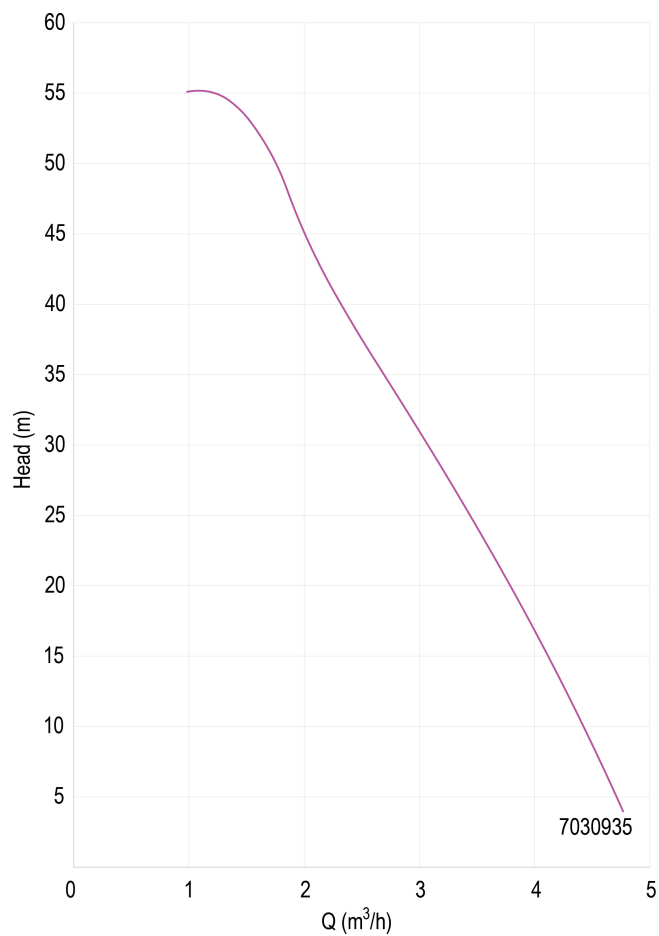

# TEKNISKE SPECIFIKATIONER

Farve	grøn
Materiale	PP
Pump body	PP
Materiale (fjeder)	rustfri stål 303
Materiale impeller 1	noryl
Tilslutning	indvendig gevind
Volt	230VAC
Maks. temperatur	40 °C
Mindste mellemtemperatur (kontinuerlig)	0 °C
Maksimal omgivelsestemperatur	50 °C
Tryk	7,5 bar
Type	ESYBOX Mini 3
Tank	1 L
Størrelse	1"
Effekt	0.85 kW
Antal impeller	3

MWC	55
Ampere	4,8 A
Maks. flow rate	4.8 m <sup>3</sup> /h
BEP Capacity	39.7
BEP Head	2.61
PORlh	52.8
PORhh	35.3
PORlq	1.827
PORhq	3.132

## DIMENSIONER

Cb-1	155.5 mm
Cb-2	46 mm
Cc-1	54.5 mm
Cc-2	106.7 mm
Cl-1	60.7 mm
H	236 mm
W-1	263 mm
ØDi-1	1 "

ØDi-2

1"