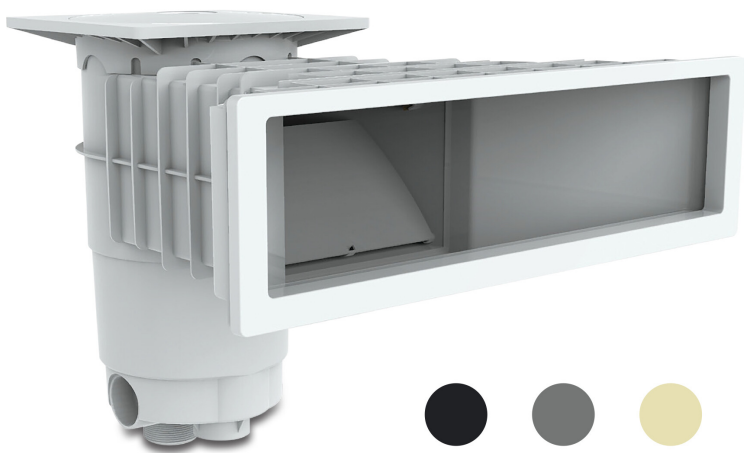

Weltico Skimmer ABS 1 1/2" x 2" indvendig gevind antracit type A500 Design (7039319)

weltico

TEKNISKE SPECIFIKATIONER

Type	A500 Design
Materiale	ABS/rustfri stål
Egnet til	concrete/liner
Tilslutning	indvendig gevind
Farve	antracit
Størrelse	1 1/2" x 2"

DIMENSIONER

A	583 mm
B	443 mm
C	542 mm
D	157.5 mm
E	266 mm
F	317 mm
G	494.7 mm
H	118.7 mm

PRODUKTINFORMATION

Ca. 7 m³/t (ved en flow rate på 1,5 m/s), hvis den er tilsluttet 1 1/2" udløb med et Ø50 rør
Ca. 10 m³/t (med en flow rate på 1,5 m/s), hvis den er tilsluttet 2" udløb med et Ø63 rør